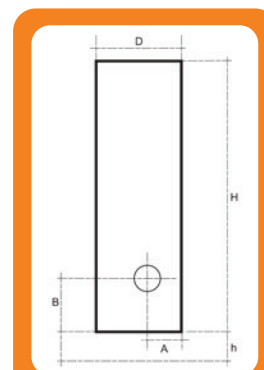

Preko Ventilatorconvector

Wand

Preko Ventilatorconvector H=400 mm

BUITENMATEN L X D	AFGIFTE 55/45/20	AFGIFTE 45/40/20	AFGIFTE 35/30/20
600 125	768	572	320
600 175	874	745	364
600 225	1295	856	540
800 125	1192	691	497
800 175	1225	883	511
800 225	1451	1031	605
1000 125	1364	812	569
1000 175	1432	1020	597
1000 225	1714	1207	715
1200 125	1789	1143	746
1200 175	2035	1489	849
1200 225	2374	1713	990
1400 125	2213	1262	923
1400 175	2243	1627	935
1400 225	2638	1924	1100
1600 125	2384	1571	994
1600 175	2846	2113	1187
1600 225	3297	2408	1375
1800 125	2809	1675	1171
1800 175	3053	2232	1273
1800 225	3561	2564	1485
2000 125	3233	1963	1348
2000 175	3260	2640	1360
2000 225	3824	3010	1595
2200 125	3405	2251	1420
2200 175	3863	3049	1611
2200 225	4484	3455	1870
2400 125	3577	2539	1492
2400 175	4071	3457	1698
2400 225	4748	3900	1980

Preko Ventilatorconvector H=600 mm

BUITENMATEN L X D	AFGIFTE 55/45/20	AFGIFTE 45/40/20	AFGIFTE 35/30/20
600 125	768	572	320
600 175	874	745	364
600 225	1295	856	540
800 125	1192	691	497
800 175	1225	883	511
800 225	1451	1031	605
1000 125	1364	812	569
1000 175	1432	1020	597
1000 225	1714	1207	715
1200 125	1789	1143	746
1200 175	2035	1489	849
1200 225	2374	1713	990
1400 125	2213	1262	923
1400 175	2243	1627	935
1400 225	2638	1924	1100
1600 125	2384	1571	994
1600 175	2846	2113	1187
1600 225	3297	2408	1375
1800 125	2809	1675	1171
1800 175	3053	2232	1273
1800 225	3561	2564	1485
2000 125	3233	1963	1348
2000 175	3260	2640	1360
2000 225	3824	3010	1595
2200 125	3405	2251	1420
2200 175	3863	3049	1611
2200 225	4484	3455	1870
2400 125	3577	2539	1492
2400 175	4071	3457	1698
2400 225	4748	3900	1980