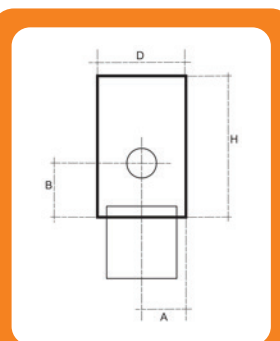

Instamat.PRO

Preko Ventilatorconvector

Vrijstaand

Preko Ventilatorconvector H=300 mm

BUITENMATEN L x D		AFGIFTE 55/45/20	AFGIFTE 45/40/20	AFGIFTE 35/30/20
600	130	783	572	326
600	180	1021	745	425
600	230	1173	856	489
800	130	947	691	395
800	180	1209	883	504
800	230	1413	1031	589
1000	130	1112	812	463
1000	180	1397	1020	582
1000	230	1653	1207	689
1200	130	1566	1143	652
1200	180	2040	1489	850
1200	230	2347	1713	978
1400	130	1729	1262	720
1400	180	2229	1627	929
1400	230	2636	1924	1098
1600	130	2152	1571	897
1600	180	2894	2113	1206
1600	230	3298	2408	1374
1800	130	2294	1675	956
1800	180	3058	2232	1274
1800	230	3512	2564	1463
2000	130	2689	1963	1121
2000	180	3617	2640	1507
2000	230	4123	3010	1718
2200	130	3083	2251	1285
2200	180	4177	3049	1741
2200	230	4733	3455	1972
2400	130	3478	2539	1449
2400	180	4736	3457	1974
2400	230	5343	3900	2226