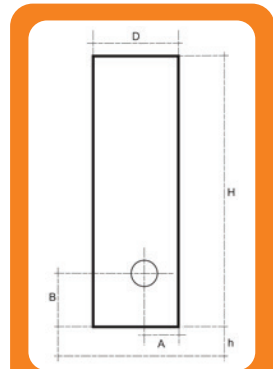

Instamat.^o **PRO**

Preko Convector

Wand ENKEL

Preko Convector H=200 mm

BUITENMATEN L X D		AFGIFTE 75/65/20	AFGIFTE 55/45/20	AFGIFTE 45/40/20	BUITENMATEN L X D		AFGIFTE 75/65/20	AFGIFTE 55/45/20	AFGIFTE 45/40/20
400	75	165	83	58	1400	75	578	289	202
400	125	283	142	99	1400	125	990	495	347
400	175	396	198	139	1400	175	1386	693	485
400	225	536	268	188	1400	225	1877	939	657
400	275	651	326	228	1400	275	2278	1139	797
500	75	207	104	72	1600	75	661	331	231
500	125	354	177	124	1600	125	1131	566	396
500	175	495	248	173	1600	175	1584	792	554
500	225	671	336	235	1600	225	2146	1073	751
500	275	814	407	285	1600	275	2603	1302	911
600	75	248	124	87	1800	75	743	372	260
600	125	424	212	148	1800	125	1273	637	446
600	175	594	297	208	1800	175	1782	891	624
600	225	805	403	282	1800	225	2414	1207	845
600	275	976	488	342	1800	275	2929	1465	1025
700	75	289	145	101	2000	75	826	413	289
700	125	495	248	173	2000	125	1414	707	495
700	175	693	347	243	2000	175	1980	990	693
700	225	939	470	329	2000	225	2682	1341	939
700	275	1139	570	399	2000	275	3254	1627	1139
800	75	330	165	116	2200	75	909	455	318
800	125	566	283	198	2200	125	1555	778	544
800	175	792	396	277	2200	175	2178	1089	762
800	225	1073	537	376	2200	225	2950	1475	1033
800	275	1302	651	456	2200	275	3579	1790	1253
900	75	372	186	130	2400	75	991	496	347
900	125	636	318	223	2400	125	1697	849	594
900	175	891	446	312	2400	175	2376	1188	832
900	225	1207	604	422	2400	225	3218	1609	1126
900	275	1464	732	512	2400	275	3905	1953	1367
1000	75	413	207	145	2600	75	1074	537	376
1000	125	707	354	247	2600	125	1838	919	643
1000	175	990	495	347	2600	175	2574	1287	901
1000	225	1341	671	469					
1000	275	1627	814	569					
1100	75	454	227	159					
1100	125	778	389	272					
1100	175	1089	545	381					
1100	225	1475	738	516					
1100	275	1790	895	627					
1200	75	496	248	174					
1200	125	848	424	297					
1200	175	1188	594	416					
1200	225	1609	805	563					
1200	275	1952	976	683					